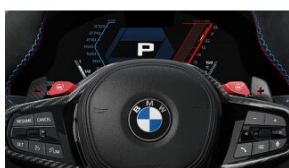

M Drive
2MD

Standardna karakteristika