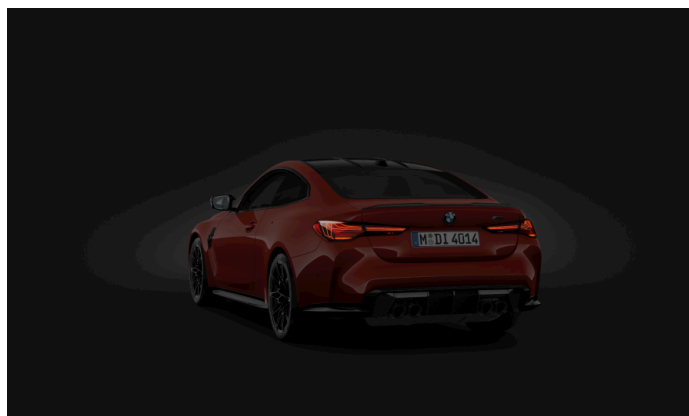

UNUTRAŠNOST